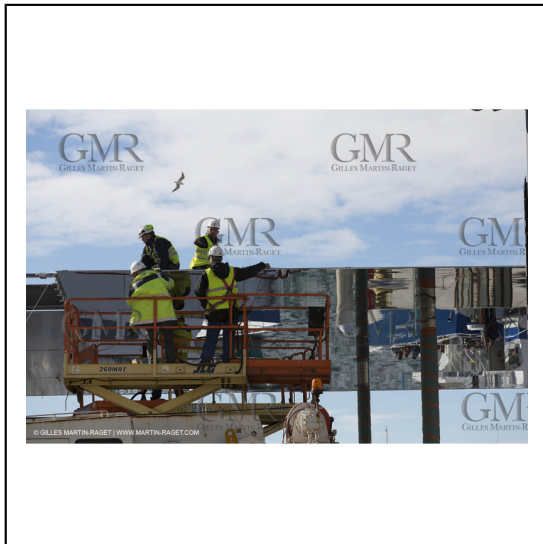

MRSFev13_1106.jpg