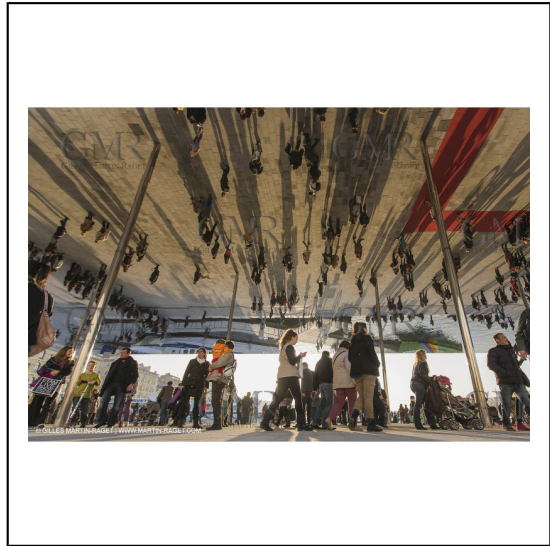

02/02/2013- Marseille (FRA,13) Inauguration de l'ombrière et du Vieux Port semi-piétonnier**02/02/2013 Marseille (FRA,13) - Opening of the shadehouse and renovated historical "Vieux Port"

OMBRI_3658.jpg

02/02/2013- Marseille (FRA,13) Inauguration de l'ombrière et du Vieux Port semi-piétonnier***02/02/2013 Marseille (FRA,13) - Opening of the shadehouse and renovated historical "Vieux Port"