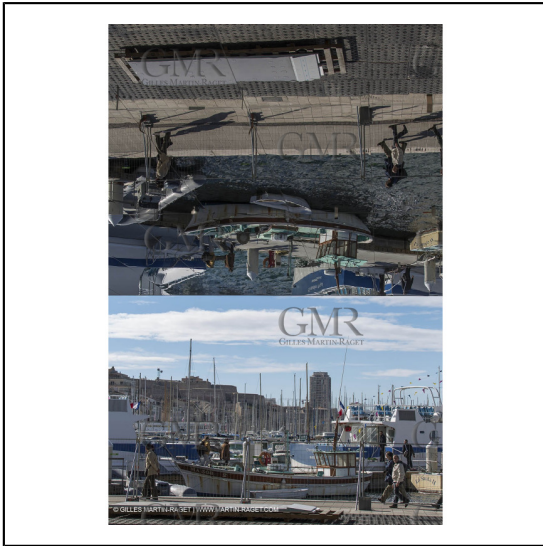

04/02/2013 - Marseille (FRA,13) - Renovation du Quai de la Fraternité (Vieux Port), pose de l'ombrière***04/02/2013 - Marseille (FRA,13) - Vieux Port (historical port) refit - Works on the shadow maker

MRSFev13_1065.jpg

04/02/2013 - Marseille (FRA,13) - Renovation du Quai de la Fraternité (Vieux Port), pose de l'ombrière***04/02/2013 - Marseille (FRA,13) - Vieux Port (historical port) refit - Works on the shadow maker