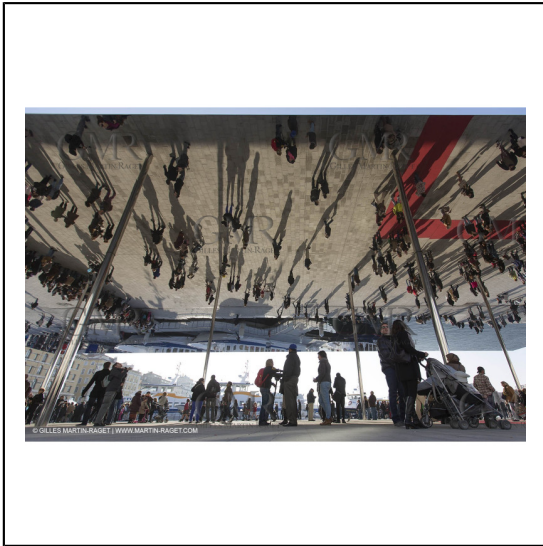

02/02/2013- Marseille (FRA,13) Inauguration de l'ombrière et du Vieux Port semi-piétonnier***02/02/2013 Marseille (FRA,13) - Opening of the shadehouse and renovated historical "Vieux Port"

OMBRI_3420.jpg

02/02/2013, Marseille, FRA, 13, Inauguration de l'ombrière et du Vieux Port semi-piétonnier